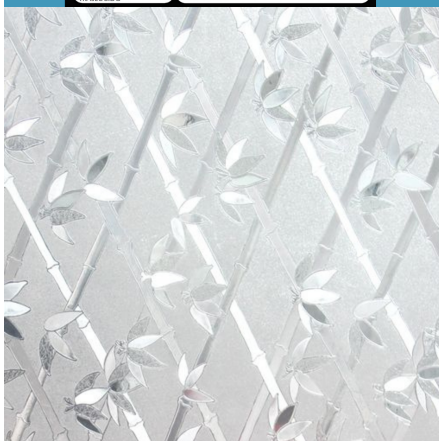

HULE PUNTILLA CUADROS BLANCOS

ESTÁTICO BAMBOO GOFRADO

Lámina Decorativa Estática modelo Bamboo Gofrado 200cm de largo

Se adhiere sin pegamento
Removible
Fácil colocación
Traslúcido