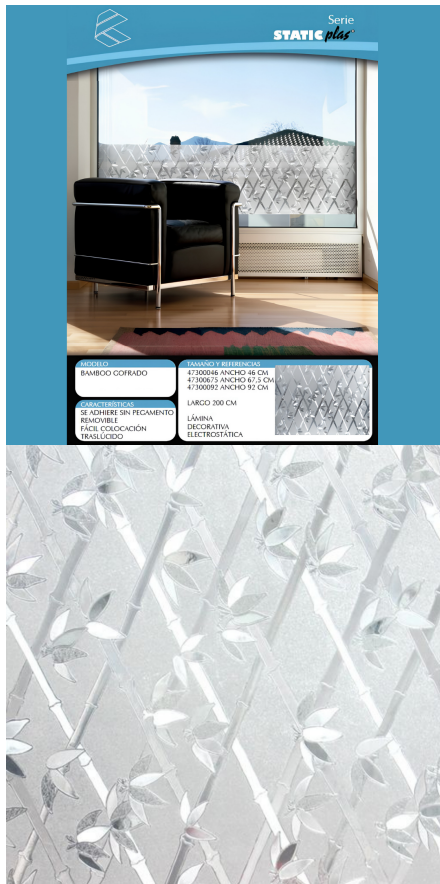

ESTÁTICO BAMBOO GOFRADO

Lámina Decorativa Estática modelo Bamboo Gofrado 200cm de largo

Se adhiere sin pegamento
Removible
Fácil colocación
Traslúcido

ADHESIVO BLANCO 45CM

Blanco mate 45cm x 20cm