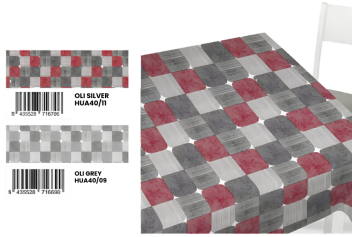

Rollo mantel 20m

HULE PUNTILLA CÍRCULOS BLANCOS

Hule Puntilla Círculos Blancos

Rollo mantel 20m

ROLLO MANTEL DENTELLE BLANCO DE 20mt.

HULE NORMAL OLI SILVER Y GREY

Hule Normal Oli Silver y Grey

HULE NORMAL KIDS