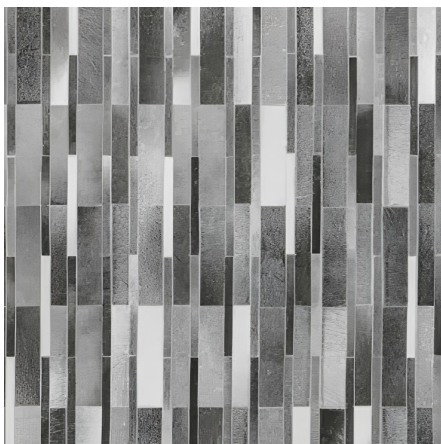

ALFOMBRA TEXTIL ANTIMANCHAS CLAIRE GREY

CLAIRE
GREY

ALF254-052

ALF254-065

Alfombra Textil Antimanchas modelo Claire Grey

ALFOMBRILLA

ALFOMBRILLA JARRAS CERVEZA

ALFOMBRILLA COCINA CUBIERTOS OSCURA