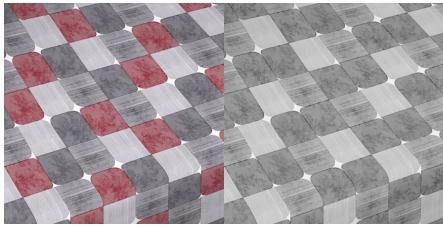

Rollo mantel 20m

HULE PUNTILLA CÍRCULOS BLANCOS

Hule Puntilla Círculos Blancos

Rollo mantel 20m

ROLLO MANTEL DENTELLE BLANCO DE 20mt.

HULE NORMAL OLI SILVER Y GREY

Hule Normal Oli Silver y Grey

HULE NORMAL KIDS