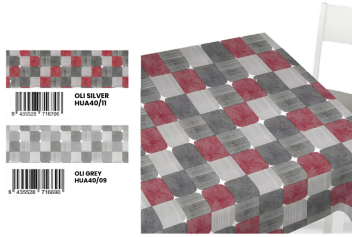

HULE NORMAL OLI SILVER Y GREY

Hule Normal Oli Silver y Grey