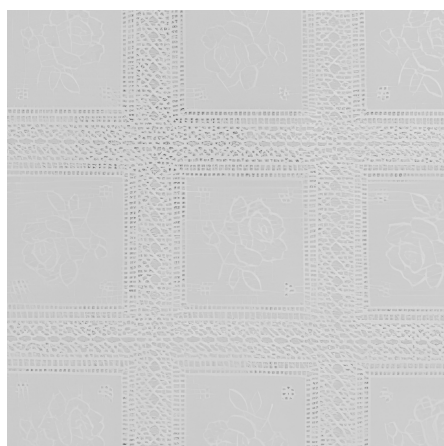

ROLLO MANTEL DENTELLE BLANCO DE 20mt.

HULE PUNTILLA CUADROS BLANCOS

Hule Puntilla Cuadros Blancos

Rollo mantel 20m

HULE PUNTILLA CÍRCULOS BLANCOS

Hule Puntilla Círculos Blancos

Rollo mantel 20m

ROLLO MANTEL DENTELLE BLANCO DE 20mt.