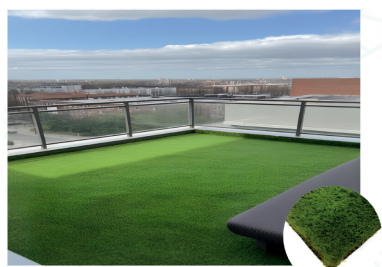

CÉSPED ARTIFICIAL PIRINEOS 40 MM

El césped artificial **PIRINEOS 40 mm** ofrece un acabado denso y realista. Combina una mezcla de 4 tonos que garantiza naturalidad, con protección UV para asegurar estabilidad, resistencia y color duradero.