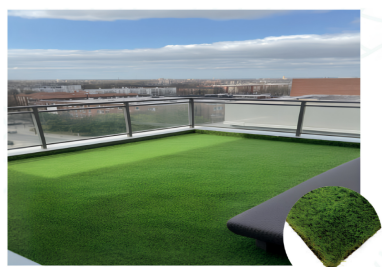

TAMAJOS DISPONIBLES

ROLLO	BOBINA	A MEDIDA
15cm 20cm 25cm	10cm 20cm 40cm	40cm 45cm 50cm

tesar
 Soluciones para tu hogar

CÉSPED ARTIFICIAL PIRINEOS 40 MM

El césped artificial **PIRINEOS 40 mm** ofrece un acabado denso y realista. Combina una mezcla de 4 tonos que garantiza naturalidad, con protección UV para asegurar estabilidad, resistencia y color duradero.