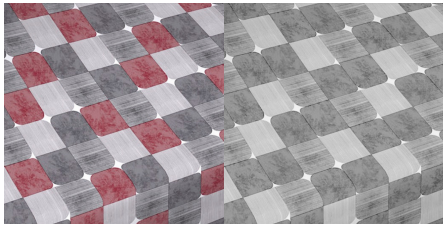

HULE NORMAL OLI SILVER Y GREY

Hule Normal Oli Silver y Grey