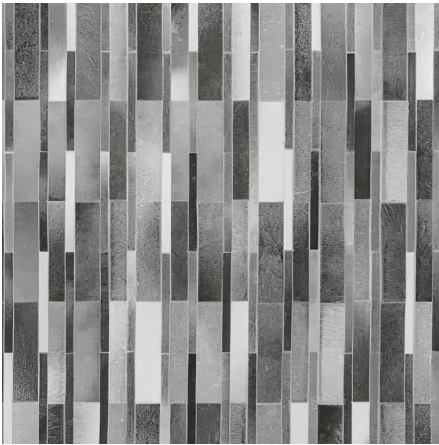

Alfombra Textil Antimanchas modelo Lohsa

ALFOMBRA TEXTIL ANTIMANCHAS CLAIRE GREY

CLARE
GREY

ALF254-052

ALF254-065

Alfombra Textil Antimanchas modelo Claire Grey

MULETÓN DECORADO PTI MARA

MARA
PTI MARA