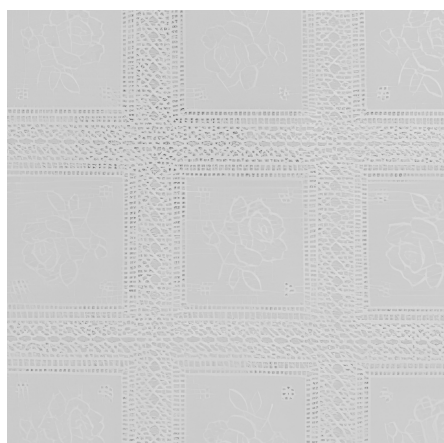

TRANSPARENTE 0,30MM. enROLLO DE 1,40x30mt

TRANSPARENTE 0,11MM. enROLLO DE 1,40x50mt

ROLLO MANTEL DENTELLE BLANCO DE 20mt.

HULE PUNTILLA CUADROS BLANCOS

Hule Puntilla Cuadros Blancos

Rollo mantel 20m

HULE PUNTILLA CÍRCULOS BLANCOS

Hule Puntilla Círculos Blancos

Rollo mantel 20m

ROLLO MANTEL DENTELLE BLANCO DE 20mt.

HULE NORMAL OLI SILVER Y GREY

Hule Normal Oli Silver y Grey

HULE NORMAL KIDS

Hule Normal Kids

HULE FELPA PREMIUM VINTAGE PATCH