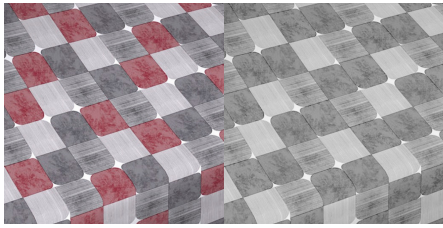

Hule Puntilla Círculos Blancos

Rollo mantel 20m

ROLLO MANTEL DENTELLE BLANCO DE 20mt.

HULE NORMAL OLI SILVER Y GREY

Hule Normal Oli Silver y Grey

HULE NORMAL KIDS

Hule Normal Kids

HULE FELPA PREMIUM VINTAGE PATCH

ROLLO MANTEL PREMIUM DE 20mt.VINTAGE PATCH
430328

Rollo mantel Premium de 20m Vintage Patch

HULE FELPA PREMIUM PATCHWORD ROJO

ROLLO MANTEL PREMIUM DE 20mt.PATCHWORK ROJO
NUEVO

Rollo mantel Premium de 20m Patchword Rojo