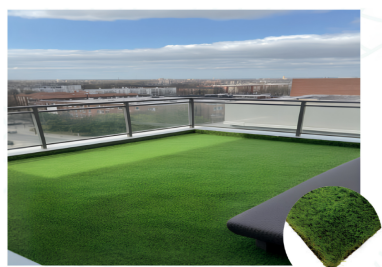

CÉSPED ARTIFICIAL PIRINEOS 40 MM

El césped artificial **PIRINEOS 40 mm** ofrece un acabado denso y realista. Combina una mezcla de 4 tonos que garantiza naturalidad, con protección UV para asegurar estabilidad, resistencia y color duradero.

Especificaciones técnicas:

- Modelo: PIRINEOS
- Altura: 40 mm
- Dtex total: 10.000
- Color: 4 tonos
- Aplicación: Decorativo / Recreacional
- Permeabilidad: 60 l/m²
- Clasificación al fuego: Class Ef1
- Garantía: 5 años
- Certificados: CE, ISO, ROHS, REACH

FICHA TÉCNICA

Césped Artificial PIRINEOS 40mm

Con 40mm de altura, este césped artificial ofrece un acabado denso y realista. PIRINEOS combina una mezcla de 4 tonos que garantiza naturalidad, mientras que su peso de 2.281 g/m² y protección UV aseguran estabilidad, resistencia y color duradero.

ESPECIFICACIONES TÉCNICAS

Modelo: PIRINEOS
Dtex total: 10.000
Color: 4 tonos
Aplicación: Decorativa/Recreacional
Permeabilidad: 60l/m²
Clasificación al fuego: Class Ef1
Garantía: 5 Años
Certificados: CE, ISO, ROHS, Reach

CARACTERÍSTICAS DEL HILO

HILO RECTO		HILO CURVO	
Tipo de Fibra:	Mete	Tipo de Fibra:	Mete
Forma de fibra:	Spline	Forma de fibra:	Rizado
Composición:	PE	Composición:	PP
Dtex:	6.500	Dtex:	3.500

CARACTERÍSTICAS DEL CÉSPED

CÉSPED

Altura: 40mm
Gelige: 3/8"
Puntados por filero: 24
Puntados por m²: 28.200
Peso hilo (g/m²): 2.123±5%

BACKING

Base primaria: PP Cloth
Base secundaria: Mesh
Soporte: SBR Latex
Peso total (g/m²): 3.281±5%

AMBITOS DISPONIBLES

ROLLO	BORNA	A MEDIDA
1x5m	1x30m	Ancho 1m
2x5m	2x30m	Ancho 2m
3x5m	3x30m	Ancho 3m

tesar
Artificial Grass Solutions

PIRINEOS 40mm
PIRINEOS 40mm
PIRINEOS 40mm