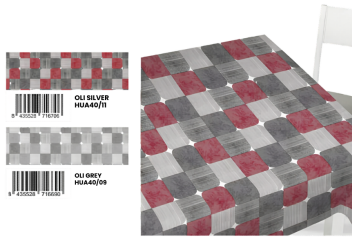

Hule Puntilla Círculos Blancos

Rollo mantel 20m

ROLLO MANTEL DENTELLE BLANCO DE 20mt.

HULE NORMAL OLI SILVER Y GREY

Hule Normal Oli Silver y Grey

HULE NORMAL KIDS

Hule Normal Kids

HULE FELPA PREMIUM VINTAGE PATCH