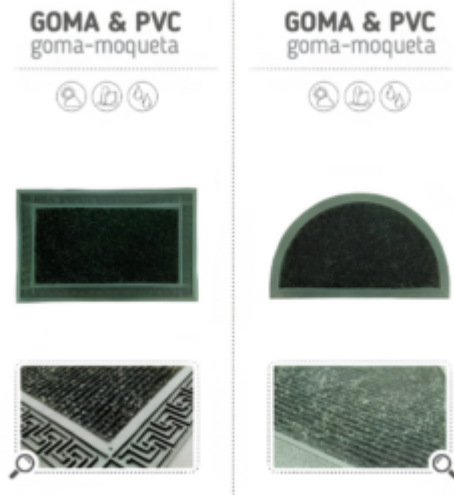

AMARCE DISPONIBLES

ROLLO	BORNA	A MEDIDA
1x5m	1x40m	Ancho 1m
1x10m	2x40m	Ancho 2m
2x10m		

tesar

ADHESIVO BLANCO 45CM

[Inicia sesión para ver el precio](#)

Blanco mate 45cm x 20cm

SKU: 45 900 045

Categorías: [Adhesivo](#), [catalogo](#)

PRODUCTOS RELACIONADOS

ESTÁTICO DIANA GOFRADO

HULE NORMAL OLI SILVER Y GREY

FELPUDO GOMA & PVC GOMA-MOQUETA

MULETÓN BLANCO ROMBOS

CÉSPED ARTIFICIAL DUERO 7 MM

El césped artificial **DUERO 7 mm** destaca por su diseño rizado y compacto, ofreciendo una superficie funcional y de mínimo mantenimiento. Es una opción práctica para espacios donde se requiere una solución sencilla dentro de usos decorativos y recreativos.