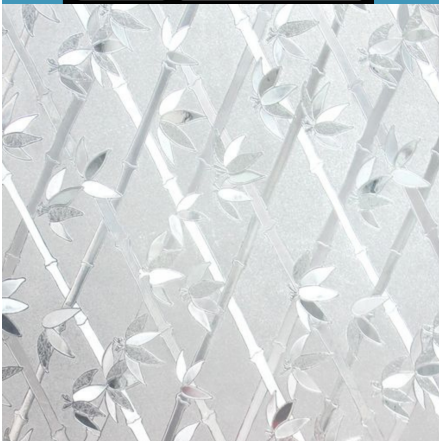

MULETÓN DECORADO PTI MARA

ESTÁTICO BAMBOO GOFRADO

Lámina Decorativa Estática modelo Bamboo Gofrado 200cm de largo

Se adhiere sin pegamento
Removible
Fácil colocación
Traslúcido