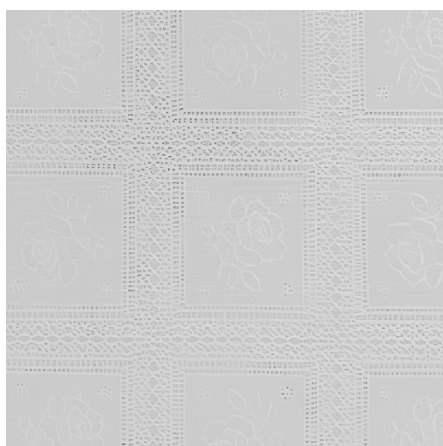

## HULE TRANSPARENTE

Hule Transparente en rollo

TRANSPARENTE 0,30MM. enROLLO DE 1,40x30mt

TRANSPARENTE 0,11MM. enROLLO DE 1,40x50mt

**ROLLO MANTEL DENTELLE BLANCO DE 20mt.**

## **HULE PUNTILLA CUADROS BLANCOS**

Hule Puntilla Cuadros Blancos

Rollo mantel 20m