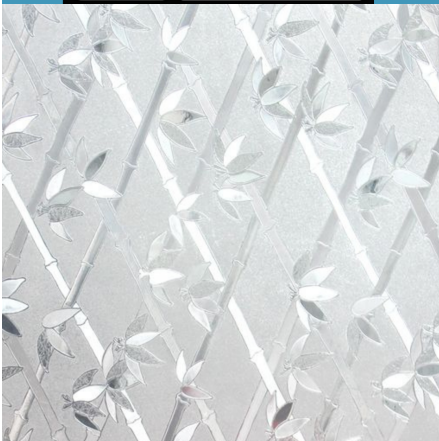

ESTÁTICO BAMBOO GOFRADO

ESTÁTICO BAMBOO GOFRADO

Lámina Decorativa Estática modelo Bamboo Gofrado 200cm de largo

Se adhiere sin pegamento
Removible
Fácil colocación
Traslúcido