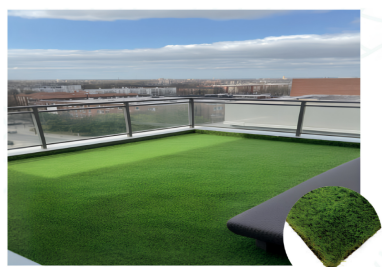

CÉSPED ARTIFICIAL PIRINEOS 40 MM

El césped artificial **PIRINEOS 40 mm** ofrece un acabado denso y realista. Combina una mezcla de 4 tonos que garantiza naturalidad, con protección UV para asegurar estabilidad, resistencia y color duradero.

Especificaciones técnicas:

- Modelo: PIRINEOS
- Altura: 40 mm
- Dtex total: 10.000
- Color: 4 tonos
- Aplicación: Decorativo / Recreacional
- Permeabilidad: 60 l/m²
- Clasificación al fuego: Class Ef1
- Garantía: 5 años
- Certificados: CE, ISO, ROHS, REACH

FICHA TÉCNICA

Césped Artificial PIRINEOS 40mm

Con 40mm de altura, este césped artificial ofrece un acabado denso y realista. PIRINEOS combina una mezcla de 4 tonos que garantiza naturalidad, mientras que su peso de 2.281 g/m² y protección UV aseguran estabilidad, resistencia y color duradero.

ESPECIFICACIONES TÉCNICAS

Modelo: PIRINEOS
Dtex total: 10.000
Color: 4 tonos
Aplicación: Decorativa/Recreacional
Permeabilidad: 60l/m²
Clasificación al fuego: Class Ef1
Garantía: 5 Años
Certificados: CE, ISO, ROHS, Reach

CARACTERÍSTICAS DEL HILO

HILO RECTO	HILO CUERVO
Tipo de Fibra: Mero	Tipo de Fibra: Mero
Forma de fibra: Spine	Forma de fibra: Rizado
Composición: PE	Composición: PE
Dtex: 6.500	Dtex: 3.500

CARACTERÍSTICAS DEL CÉSPED

CÉSPED

Altura: 40mm
Gelige: 3/8"
Puntados por filero: 24
Puntados por m²: 28.200
Peso hilo (g/m²): 2.123±5%

BACKING

Base primaria: PP Cloth
Base secundaria: Mesh
Soporte: SBR Latex
Peso total (g/m²): 3.281±5%

AMARCES DISPONIBLES

ROLLO	BORNA	A MEDIDA
1x5m	1x30m	Ancho 1m
2x5m	2x30m	Ancho 2m
3x5m	3x30m	Ancho 3m

tesar
Artificial Grass Systems
PIRINEOS 40mm
PIRINEOS 40mm - 2.281g/m² - 10.000 Dtex