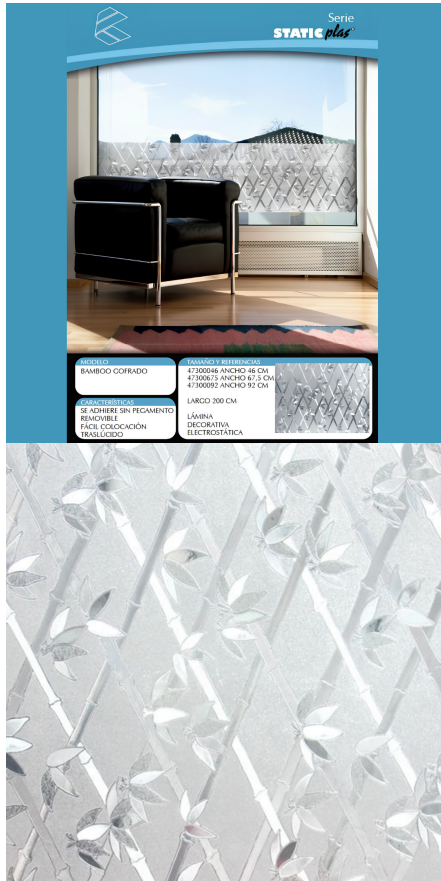

ESTÁTICO BAMBOO GOFRADO

Lámina Decorativa Estática modelo Bamboo Gofrado 200cm de largo

Se adhiere sin pegamento
Removible
Fácil colocación
Traslúcido

ADHESIVO BLANCO 45CM

Blanco mate 45cm x 20cm