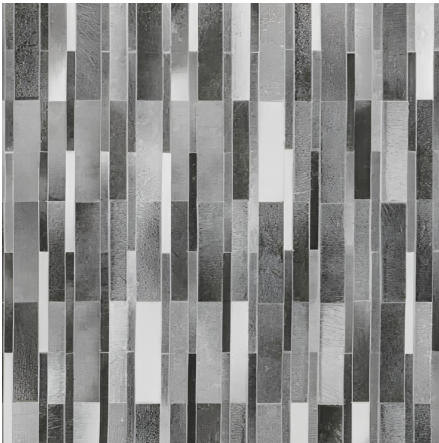

## ALFOMBRA TEXTIL ANTIMANCHAS CLAIRE GREY

CLARE  
GREY

ALF254-052

ALF254-065

Alfombra Textil Antimanchas modelo Claire Grey