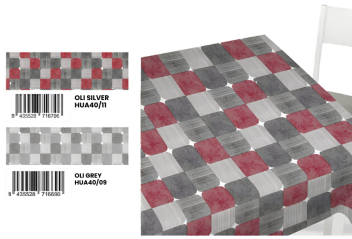

HULE NORMAL OLI SILVER Y GREY

Hule Normal Oli Silver y Grey