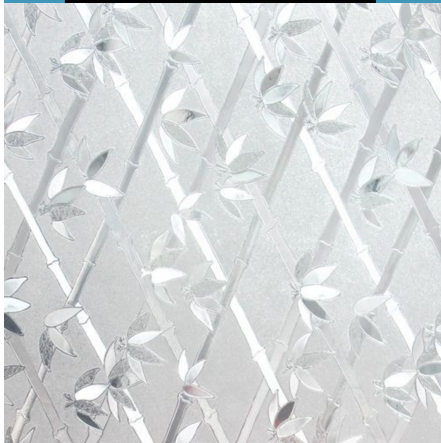

TABLE OF CONTENTS

Adhesivo 2

ADHESIVO

ESTÁTICO DIANA GOFRADO

Lámina Decorativa Estática modelo Diana Gofrado 200cm de largo

Se adhiere sin pegamento
Removible
Fácil colocación
Traslúcido

[Inicio](#) / Adhesivo

- ### HULE PUNTILLA CÍRCULOS BLANCOS

RESINADO ANTIMANCHA NEGRO 19 JASPEADO de20m

•

HULE ANTIMANCHAS TEXTIL NEGRO LISO JASPEADO

•

MULETÓN DECORADO PTI JESSICA

ESTÁTICO BAMBOO GOFRADO

Lámina Decorativa Estática modelo Bamboo Gofrado 200cm de largo

Se adhiere sin pegamento
Removible
Fácil colocación
Traslúcido

ADHESIVO BLANCO 45CM

Blanco mate 45cm x 20cm

INDEX

A

Adhesivo Blanco 45cm 4

E

Estático Bamboo Gofrado 4